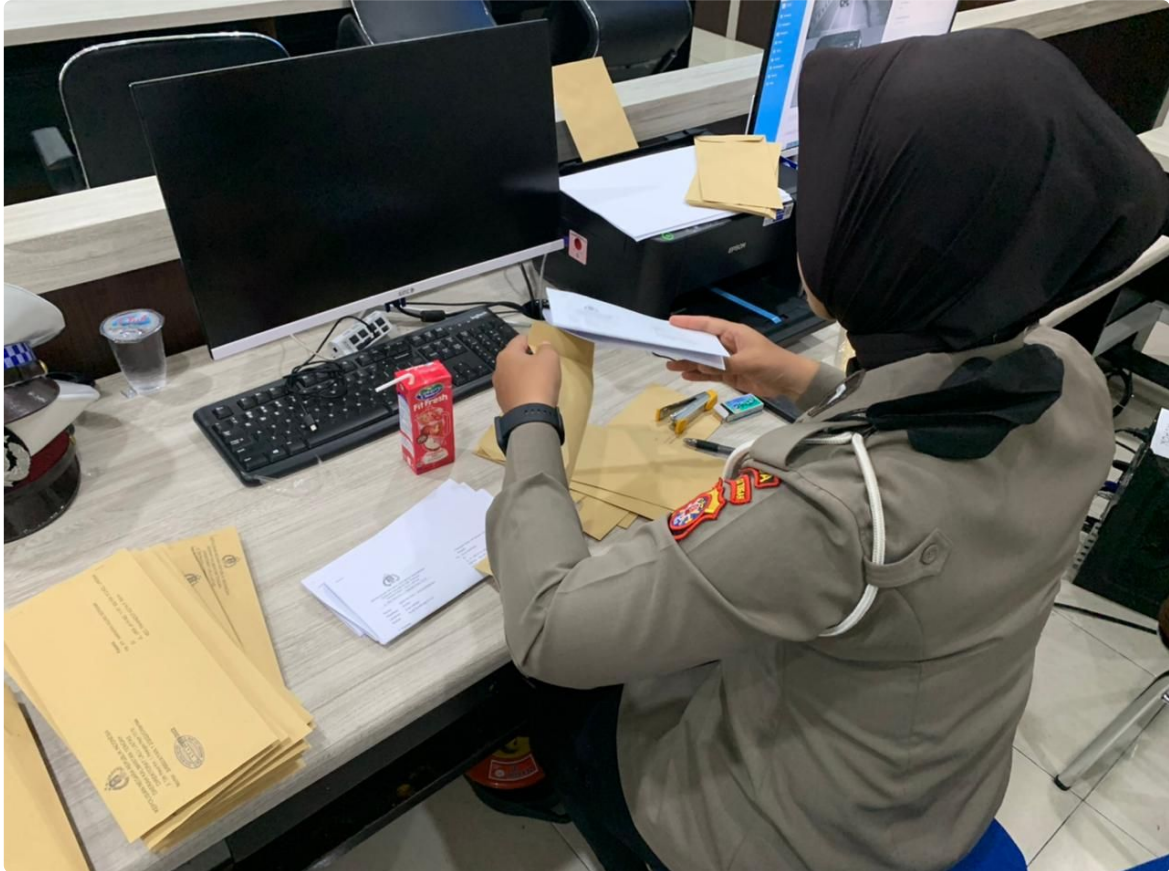

Ops Zebra Telabang 2022, 31 Pelanggar Lalu Lintas di Palangka Raya Terjaring ETLE

Indra Gunawan - KALTENG.GOBLOG.CO.ID

Oct 9, 2022 - 17:43

ALANGKA RAYA - Operasi Zebra Telabang 2022 memasuki hari ketujuh. Setidaknya ada 31 pelanggar peraturan lalu lintas terjaring pantauan tilang elektronik (ETLE) yang berlokasi di depan Gereja Katedral, Jl. Tjilik Riwut Km.1, Kota Palangka Raya, Minggu (9/10/2022) siang.

"Pelanggaran yang terekam kamera ETLE didominasi oleh penggunaan kendaraan roda empat yang tidak tertib dalam berlalulintas," ungkap Direktur Lalu Lintas Polda Kalteng Kombes Pol Heru Sutopo, S.I.K. melalui Kasubdit Gakkum AKBP Andi Kirana, S.I.K.

Kasubdit Gakkum Ditlantas Polda Kalteng menerangkan, hari ini tercatat ada sekitar 31 kendaraan yang terjaring kamera ETLE dikarenakan melanggar peraturan lalu lintas, salah satunya pelanggaran tidak menggunakan sabuk keselamatan (safety belt).